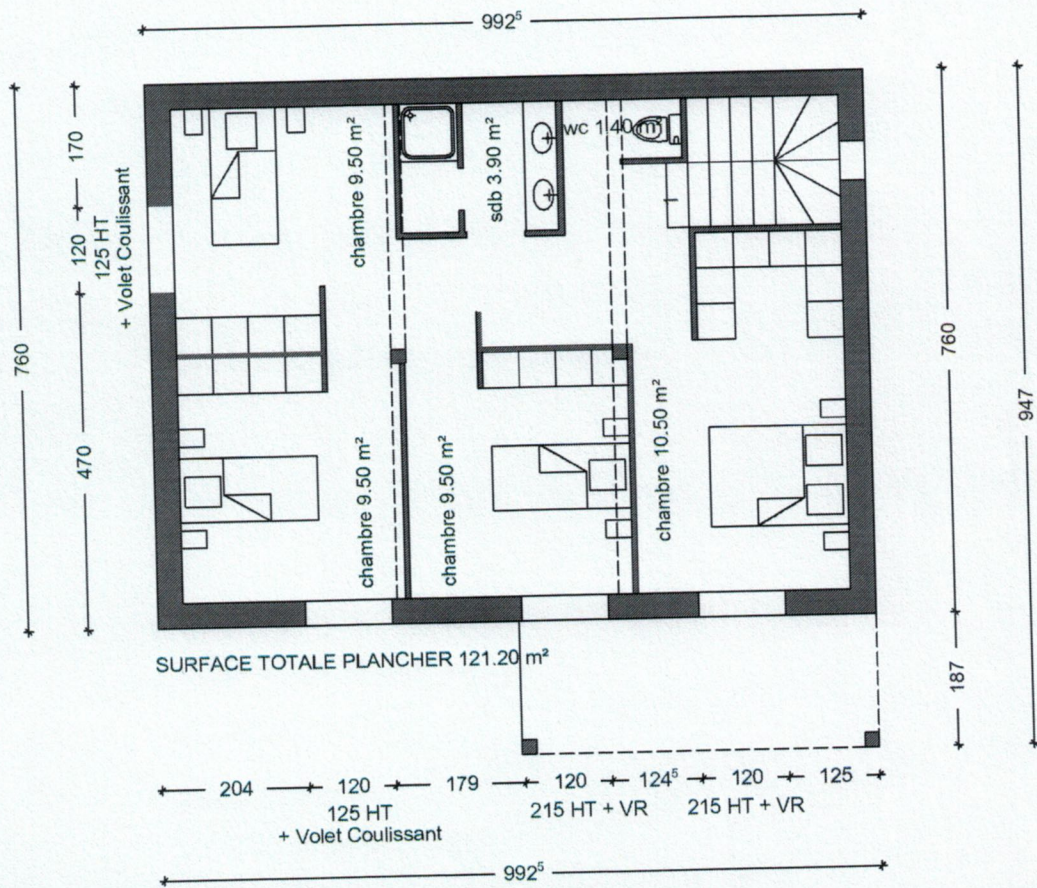

Pétitionnaire	Architecte S de la Rosa architecte DPLG LE PLAN DE VITROLLES 05110 VITROLLES	PROJET LOTISSEMENT DU SERRE - ROMETTE -	16/11/2020	PC 05
		PLAN REZ DE ROUTE		ECH 1/100

Pétitionnaire	Architecte S de la Rosa architecte DPLG LE PLAN DE VITROLLES 05110 VITROLLES	PROJET LOTISSEMENT DU SERRE - ROMETTE -		PC 05
		PLAN REZ DE JARDIN		ECH 1/100
		16/11/2020		